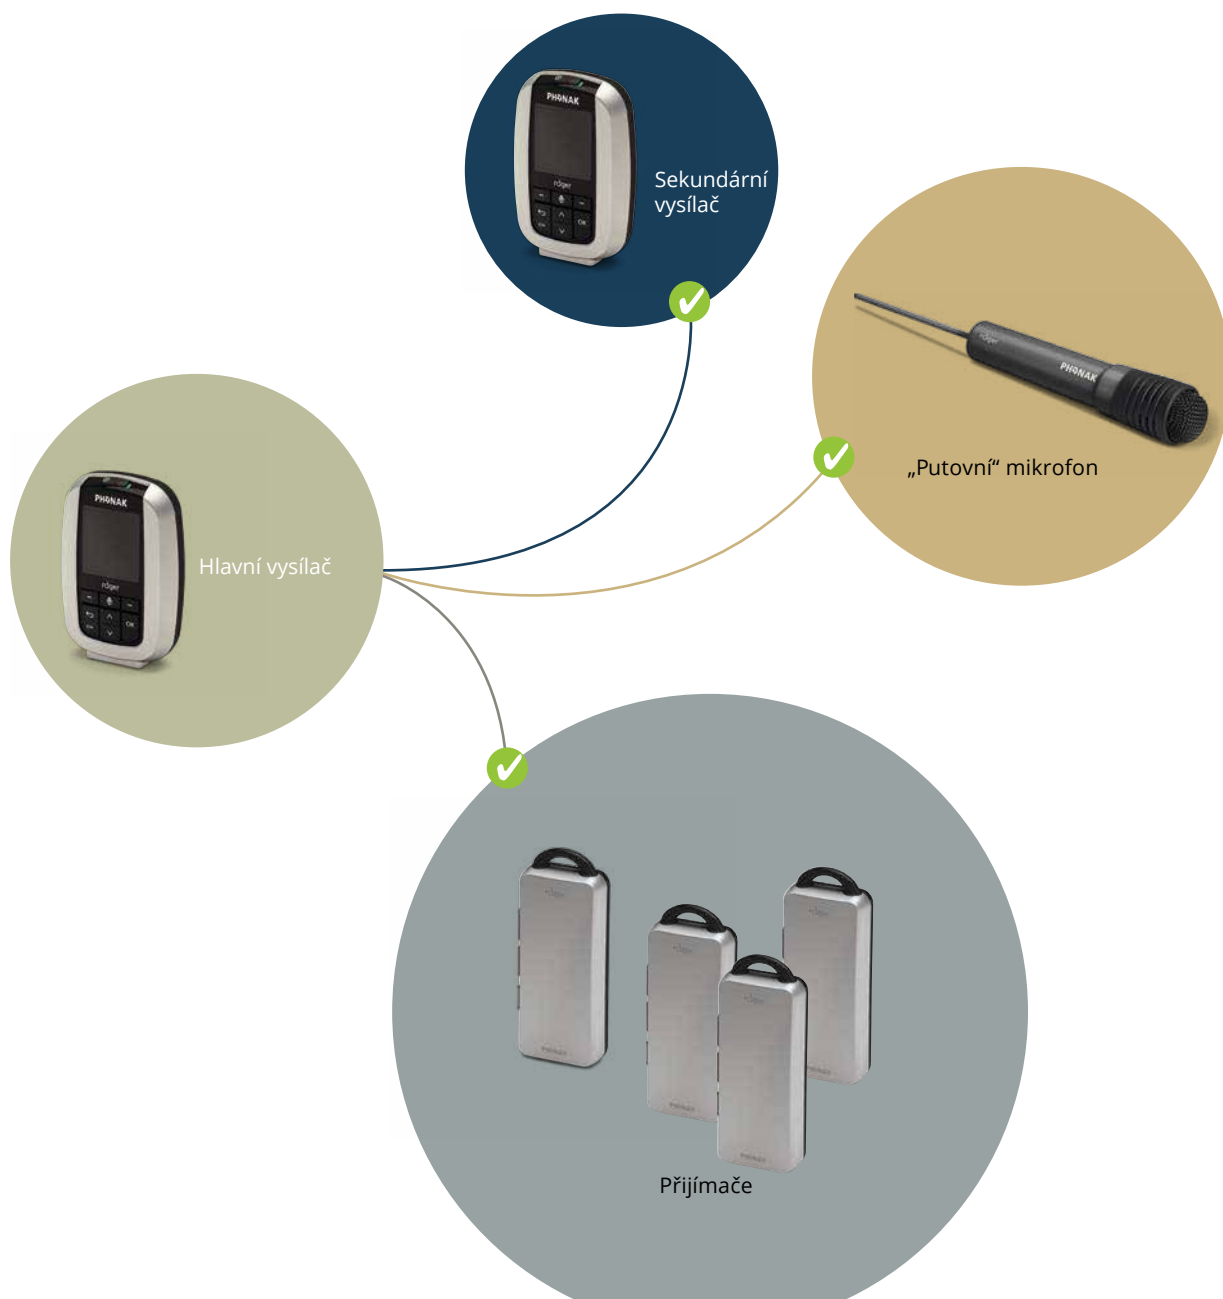

Snadný přístup k multimediálnímu obsahu

Pokud vaše prohlídka obsahuje také externí zvukové složky, jako je například zvuk z video prezentace nebo audio ukázka (například z MP3 přehrávače, audio průvodce, notebooku apod.), stačí pro přenos takového signálu do headsetu každého posluchače připojit jednotku AudioHub. Průvodce bude i nadále schopen mluvit se skupinou, a také návštěvníci mohou stále pokračovat v používání „putovních“ mikrofonů Guide-U a pokládat své dotazy či jinak situaci komentovat.

Včetně ozvučení místnosti

Pokud školící nebo konferenční místnost již obsahuje reproduktory, vysílače Guide-U je možné k tomuto ozvučovacímu systému připojit pomocí jednotky Roger DigiMaster X. Ten přenáší zvuk přímo přes reproduktory, aniž by musel řečník použít jiný mikrofon. V místech, kde je použit ozvučovací systém Roger Dynamic SoundField není toto rozhraní potřeba.

Naprostá jednoduchost

Průvodcovský systém Roger Guide-U je koncipován tak, aby ho mohl používat opravdu každý. Veškerá hlavní nastavení jsou automatizovaná. Průvodci se tak mohou plně soustředit na obsah prohlídky a nemusí se zabírat konfigurací systému a nastavováním kanálů.

- Nově přidané přijímače a vysílače lze připojit jedním stisknutím tlačítka
- Kanály jsou přidělovány automaticky. Výběr a správa kanálů pro různé skupiny není potřeba
- Připojená zařízení zůstávají připojená, a to i po restartu
- K přenosu dochází pouze tehdy, je-li detekován hlas řečníka
- Hlasitost signálu ve sluchátkách je nastavována automaticky tak, aby byl zajištěn co nejlepší odstup vůči ruchu okolí