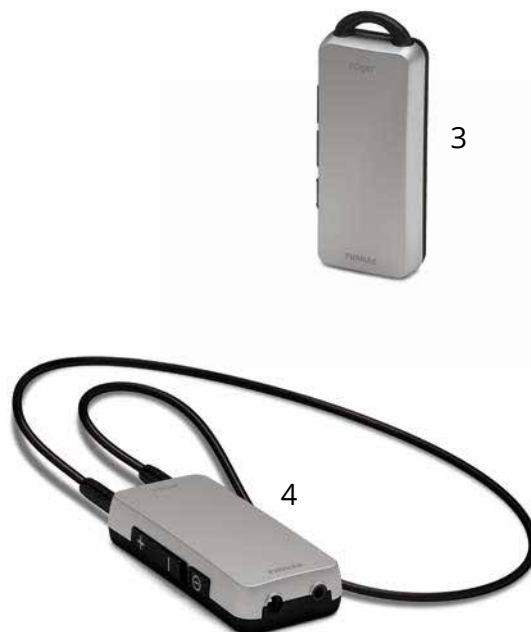

Vysílače

Vysílač Roger Inspiro Guide-U (1)

- Intuitivní uživatelské rozhraní v 16 jazycích
- Dva režimy menu: Quick / Full
- Výběr mikrofonů
- 3,5mm vstupní audio konektor (pro odeslání externího audio obsahu do přijímačů skupiny)
- Simultánní přenos do přijímačů Roger a FM přijímačů
- Šířka pásma: 100 Hz – 7,3 kHz
- Dosah: až 40 m (v závislosti na prostoru)
- Baterie: dobíjecí baterie Li-Pol (provozní doba cca 12 h, doba dobíjení cca 2 h)
- Hmotnost: 69 g
- Rozměry: 83 × 56 × 24 mm
- Lze nosit za páskem (klip) nebo kolem krku (smyčka)

„Putovní“ mikrofon Roger DynaMic (2)

- Sekundární mikrofon
- Rozměry: 210 × 32 mm (anténa: 150 mm)
- Hmotnost: 110 g
- Baterie: dobíjecí Li-Pol (1000 mAh)

Přijímače

Přijímač Roger Guide-U (3)

- Celosvětově nejmenší a nejlehčí přijímač pro komentované prohlídky
- Nosí se na krku (šňůrka)
- Rozměry: 66 × 29 × 12 mm
- Hmotnost: 20 g
- 3 tlačítka: zapnuto/vypnuto, zvýšení hlasitosti, snížení hlasitosti
- Indikace: hlasitost, stav baterie
- Baterie: dobíjecí baterie Li-Pol (provozní doba cca 10 h, doba dobíjení cca 2 h)
- Konektor pro sluchátka: 2,5 mm (max. 150 mV / 32 Ohm)

Roger MyLink Guide-U – přijímač s indukční smyčkou pro použití s pomůckami pro neslyšící (4)

- K nošení okolo krku (smyčka)
- Kompatibilní se všemi druhy naslouchátek, kochleárními implantáty a BAHA se snímací cívkou.