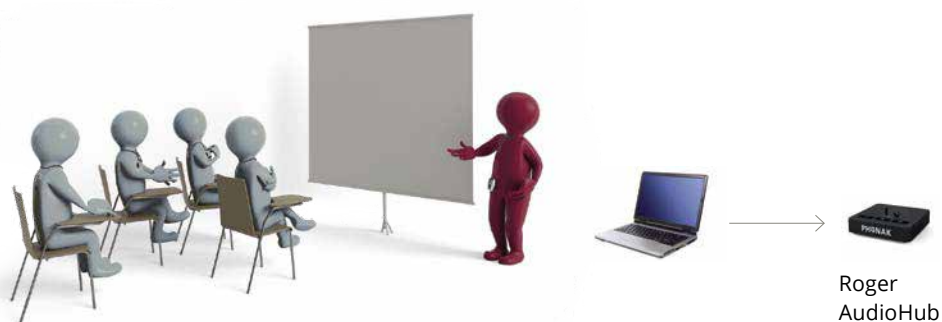

Snadný přístup k multimediálnímu obsahu

Pokud vaše prohlídka obsahuje také externí zvukové složky, jako je například zvuk z video prezentace nebo audio ukázka (například z MP3 přehrávače, audio průvodce, notebooku apod.), stačí pro přenos takového signálu do headsetu každého posluchače připojit jednotku AudioHub. Průvodce bude i nadále schopen mluvit se skupinou, a také návštěvníci mohou stále pokračovat v používání „putovních“ mikrofonů Guide-U a pokládat své dotazy či jinak situaci komentovat.