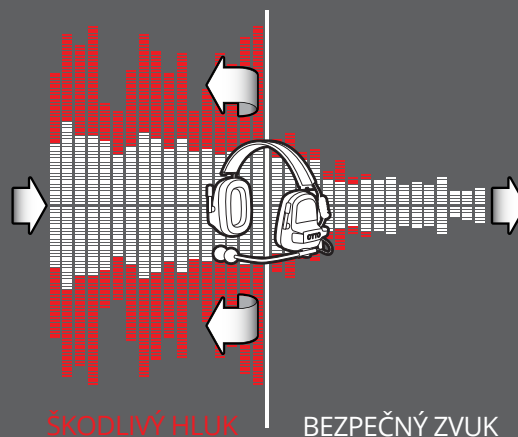

S náhlavní soupravou OTTO NoizeBarrier™ TAC uslyšíte i v bojové vřavě

Díky pokročilým technologiím pro funkce „talk-through“ a potlačení hluku dokáže tato náhlavní souprava zajistit špičkovou dynamickou ochranu sluchu proti potenciálně škodlivým impulzním zvukům, jako jsou výstřely nebo výbuchy. I přes udržování bezpečných úrovní hlasitosti jsou stále a za všech okolností velmi dobře slyšet běžné zvuky a komunikace. Při redukci hlasitých impulzních zvuků na bezpečnou úroveň nedochází k signálovým ořezům ani k omezení situačního povědomí.

23 dB
ÚTLUM HLUKU

TALK-THROUGH, 360° SITUAČNÍ POVĚDOMÍ

- Pokročilá elektronika s technologií Talk-Through pomáhá zachovat 360° situační povědomí a komunikaci.
- Reguluje hlasitost na bezpečnou úroveň a úroveň hluku snižuje bez signálových ořezů.
- Lokalizační mikrofony s vestavěným potlačením větru a dalších ruchů.
- Systém řízení spotřeby:
  - Technologie Talk-Through napájena dvěma AAA bateriemi a pomocným zdrojem z radiostanice.
  - Provozní doba funkce Talk-through při napájení bateriemi: Až 75 hodin bez degradace zvukové kvality. Dobu lze prodloužit další sadou baterií uložených v montážní liště pro upevnění na přilbu.
  - Záložní systém: V případě použití s jednotkou OTTO Multi-Port Hub funguje bez baterií.
  - Automatické vypnutí po dvou hodinách nečinnosti.