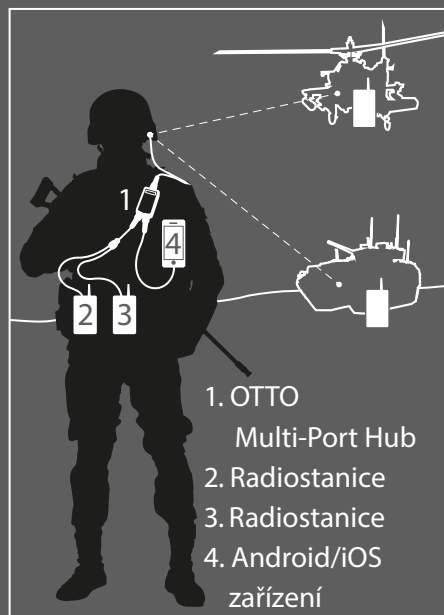

Náhlavní soupravu OTTO NoizeBarrier™ TAC lze nakonfigurovat tak, aby vyhovovala široké škále komunikačních potřeb, od jedné radiostanice, až po vícekanálovou komunikační sadu ovládanou pomocí jednotky OTTO Multi-Port Hub. Univerzální konektivita OTTO NoizeBarrier™ TAC je kompatibilní se všemi běžnými radiokomunikačními systémy.

VLASTNOSTI OTTO Multi-Port Hub

PLNĚ MODULÁRNÍ TAKTICKÁ PTT
JEDNOTKA
— DOKÁŽE PRACOVAT S NĚKOLIKA
KOMUNIKAČNÍMI KANÁLY

- Kompaktní, odlehčená a odolná konstrukce z mechanicky opracovaného hliníku, kterou lze snadno umístit na výstroj
- Univerzální — PTT podporuje několik radiokomunikačních platforem a nabízí širokou škálu odpojitelných kabelů
- Obouruční použití – PTT tlačítka a prvky pro nastavení situačního povědomí lze přirozeně ovládat levou i pravou rukou v rukavicích
- Možnost konfigurace pro současné využívání tří komunikačních kanálů se třemi samostatnými klíčovacími tlačítky
- Uživatelsky nastavitelné situační povědomí (nastavení zvuku)
- Součástí je i obouruční úchyt na nosný MOLLE systém
- Kompatibilita s většinou běžných radiokomunikačních platforem
- Volitelná kompatibilita se zařízeními Android a iOS
- Nastavení hlasitosti +/-12 dB
- Provoz nevyžaduje baterie
- Odolnost při ponoření do 1 metru po dobu 31 minut (IP68).
- Splňuje vojenský standard MIL-STD-810G
- OTTO splňuje normy ISO9000 a AS9100