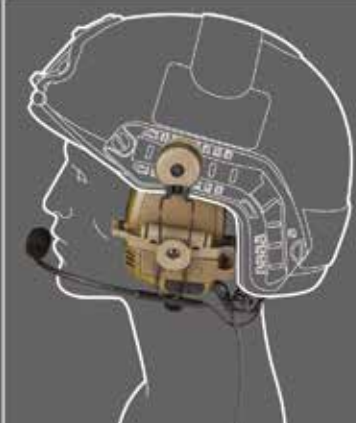

OTTO Multi-Port Hub

Nexus PTT U-94

Boční pohled

Proud United States Manufacturing Company Since 1961

OTTO NoiseBarrier™ TAC

Montážní lištový systém je kompatibilní s helmami Hi-Cut, včetně typů Ops-Core® a Team Wendy®. Snadné předělání z hlavového mostu na montážní lištu helmy a opačně.

Výměna přímo v akci — Nejsou potřeba žádné nástroje

**UPEVNĚNÍ NA PŘILBĚ  
V HORNÍ ČÁSTI LIŠTY**

**UPEVNĚNÍ NA PŘILBĚ  
V ZADNÍ ČÁSTI LIŠTY**

**V MONTÁŽNÍM SYSTÉMU JE  
PROSTOR PRO DALŠÍ 2 BATERIE**

**KOMPATIBILNÍ  
PŘILBY**