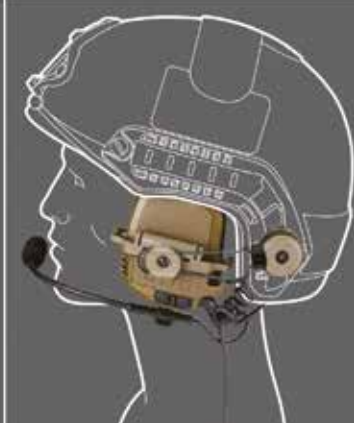

**UPEVNĚNÍ NA PŘILBĚ
V ZADNÍ ČÁSTI LIŠTY**