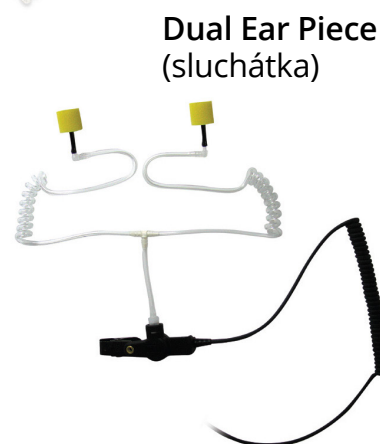

OTTO®

EVOLUTION

Reproduktorový mikrofon

Volitelné
nouzové
tlačítko

2,5mm jackový
konektor
pro připojení
sluchátek
(k dokoupení
samostatně)

Volitelný
anténní
konektor

Zcela utěsněné šasi
odpovídá standardu
MI L-STD-810F

Komunikujte s různými týmy a bez interferencí. **Evolution** je malý a odlehčený reproduktorový mikrofon, který je kompatibilní s celou řadou modelů a značek radiostanic.

SADA EARPHONE

- Odlehčené sluchátko, gumový ušní nástavec a spona pro uchycení na oděv
- Tenká, flexibilní a transparentní akustická trubice
- Navrženo pro použití v levém i pravém uchu
- Sluchátkový adaptér lze snadno odpojit a nahradit jiným komponentem
- Zařízení určené pouze k poslechu
- Konektor 2,5 mm

EAR HANGER

- Uchycení za ucho z jemné pryže, s reproduktorem
- Lze nosit na levém i pravém uchu
- Zařízení určené pouze k poslechu
- Konektor 2,5 mm

Sada Earphone s konektorem
Certifikace IS/ATEX

Ear Hanger
(uchycení za ucho s reproduktorem)

Dual Ear Piece
(sluchátka)

Evolution s volitelným typem sluchátka

Evolution s volitelným anténním konektorem, certifikace IS/ATEX