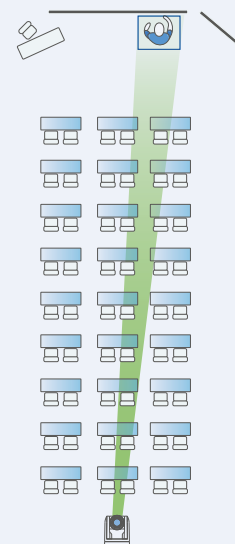

Sledování mluvíčho