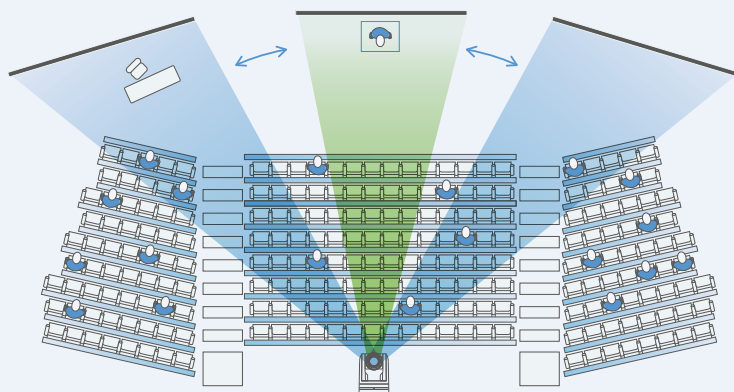

FUNKCE SLEDOVÁNÍ

Hybridní sledování